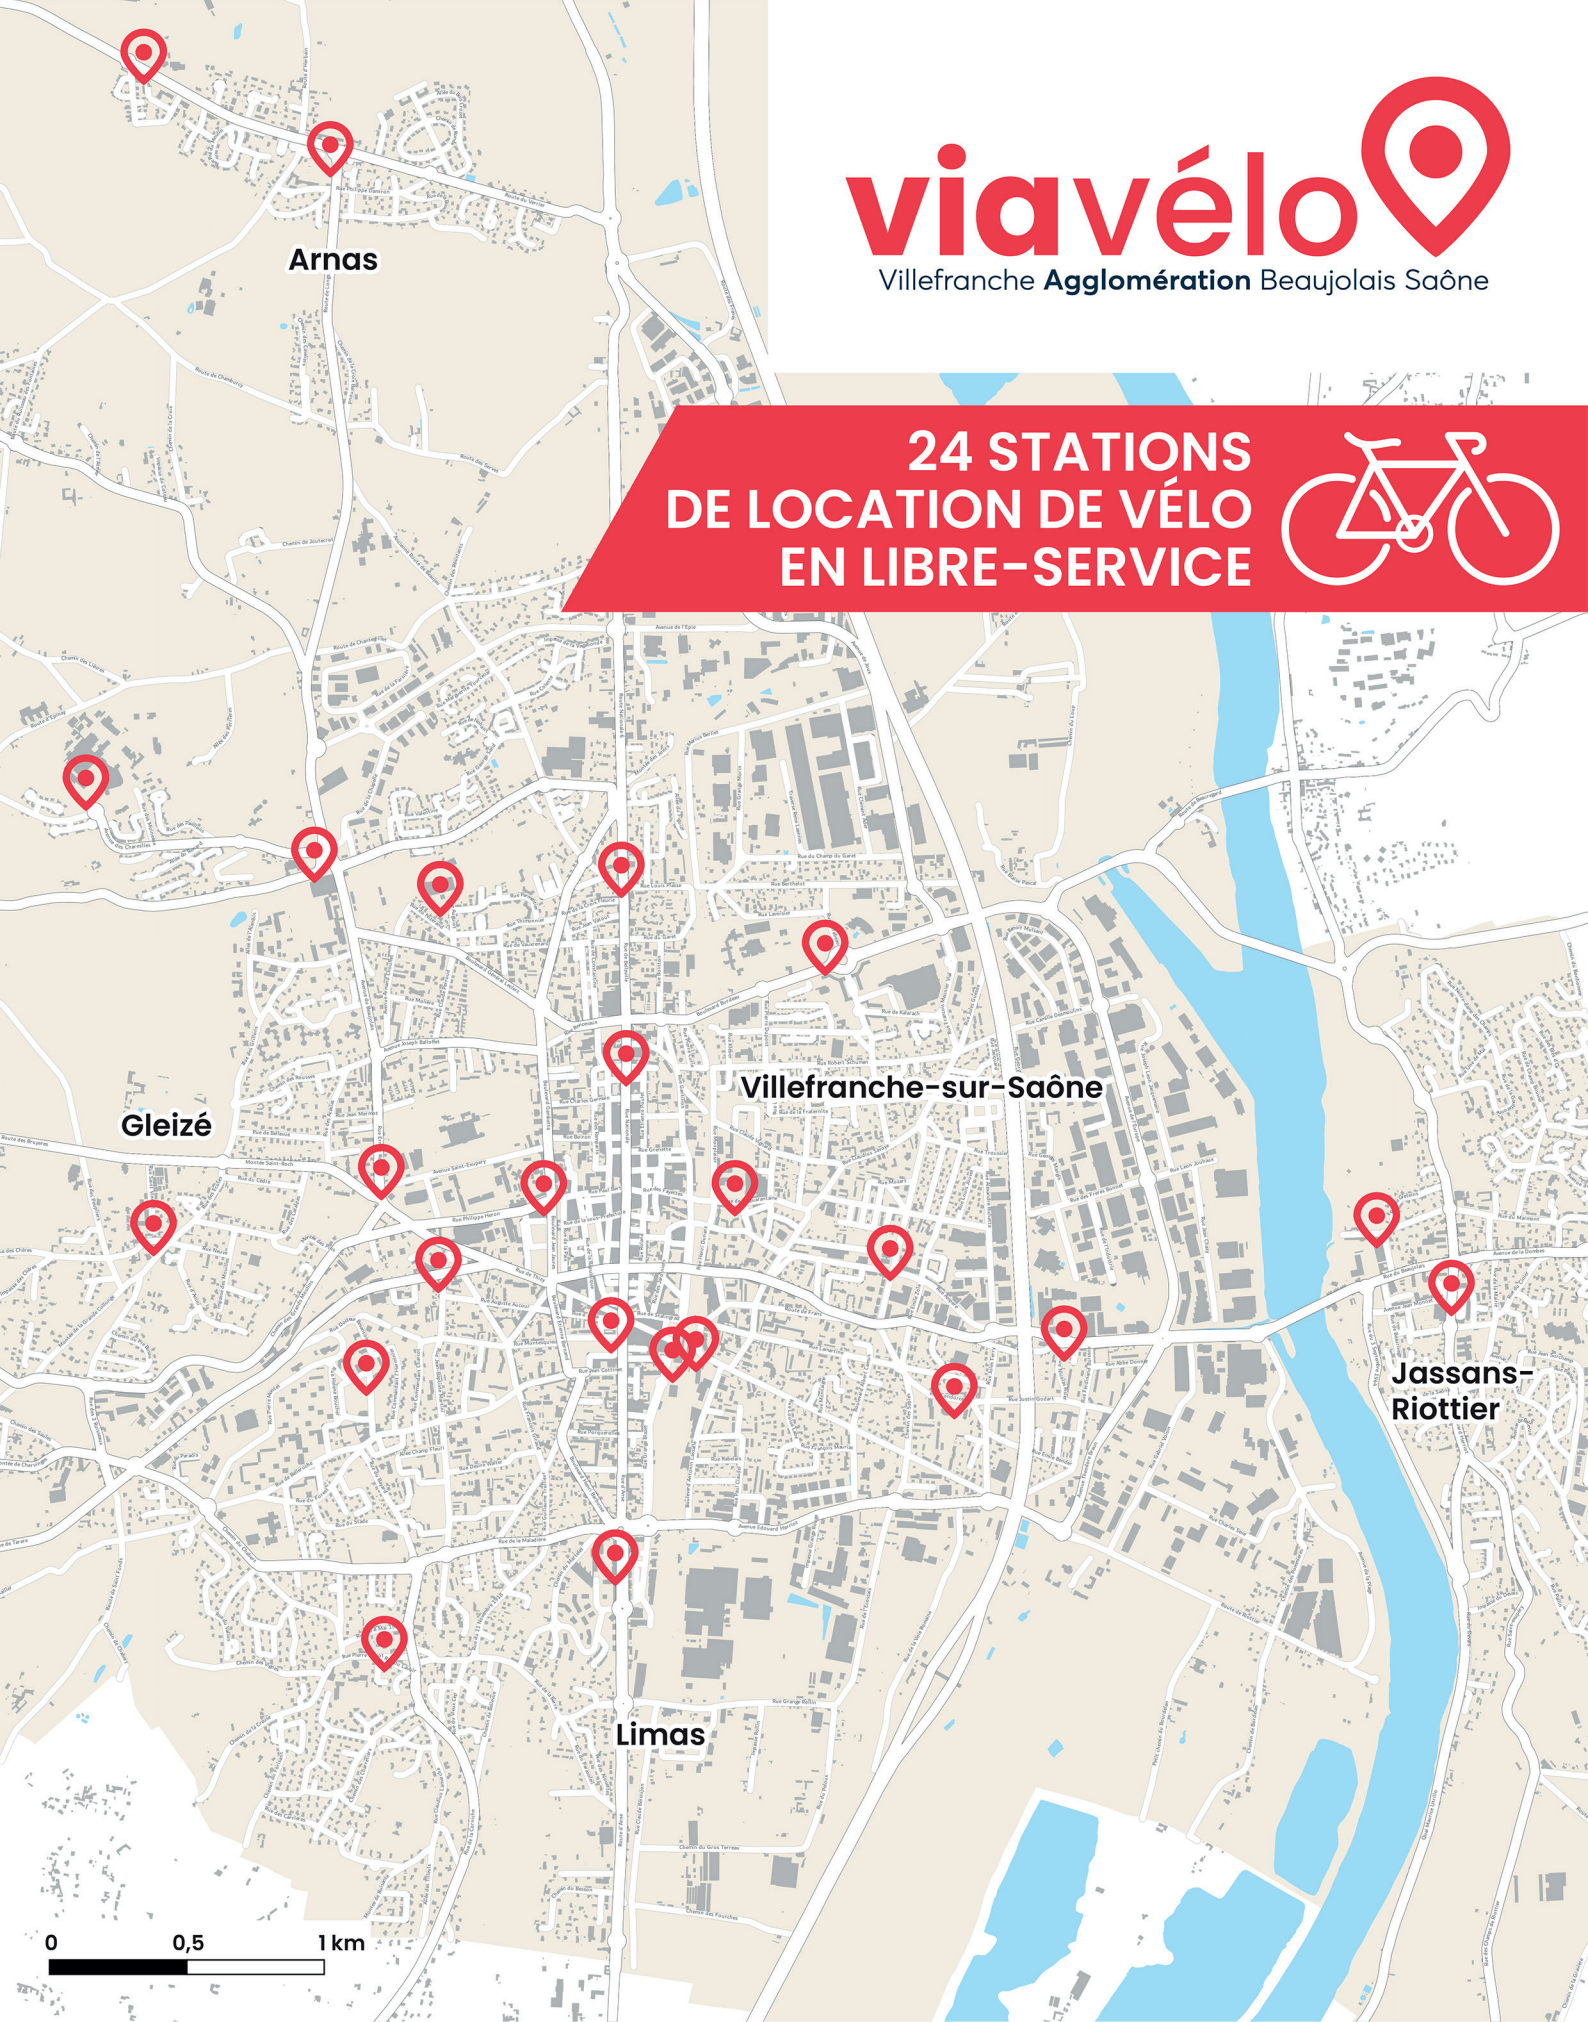

24 STATIONS DE LOCATION DE VÉLO EN LIBRE-SERVICE

0 0,5 1 km