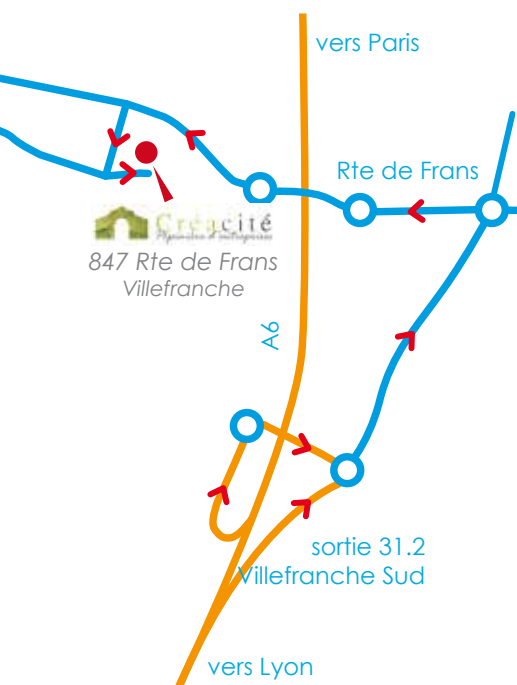

## L'agglomération de Villefranche-sur-Saône, une localisation stratégique

- A 20 mn au nord de Lyon par l'Autoroute A6
- A 30 mn de l'aéroport international Lyon/Saint-Exupéry
- A 25 mn de 2 gares T.G.V. , Mâcon-Loché et Lyon Part-Dieu